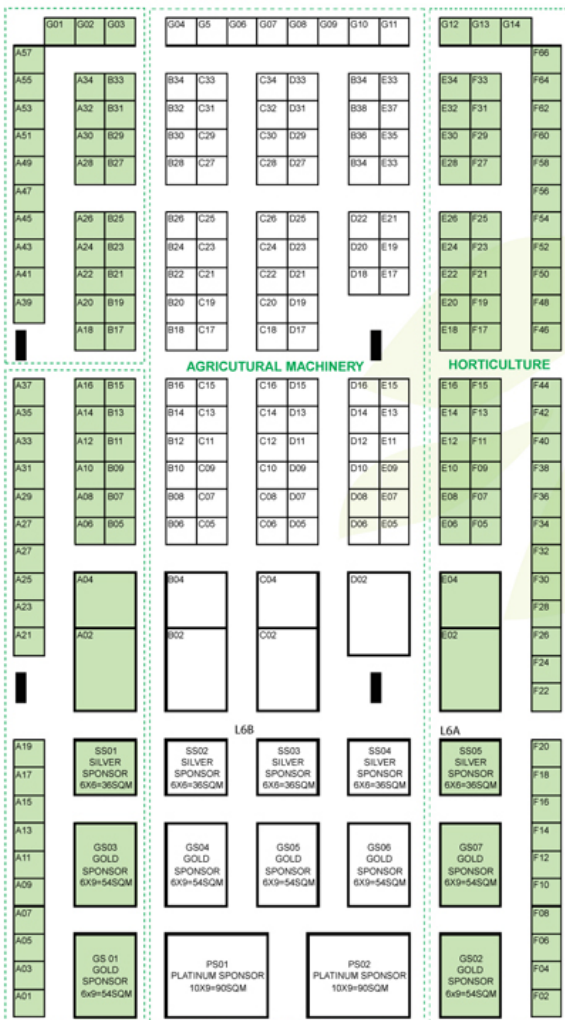

### 2014亚洲(泰国)国际农业博览会平面图

### 参展费用

选项一: 中国馆特装展位 (最少9平方米), 360美金 / 平方米

暂定: 标准展位包括2.5米高的围板、地毯、印有公司名称和展位号的楣板 (最多24个字母)、2盏日光灯、1个5安培的电源插座、1张咨询台、一张圆桌、4把椅子以及一个垃圾桶

选项二: 光地 (最少18平方米), 290美金 / 平方米

备注: 角落展位需增收10%的附加费