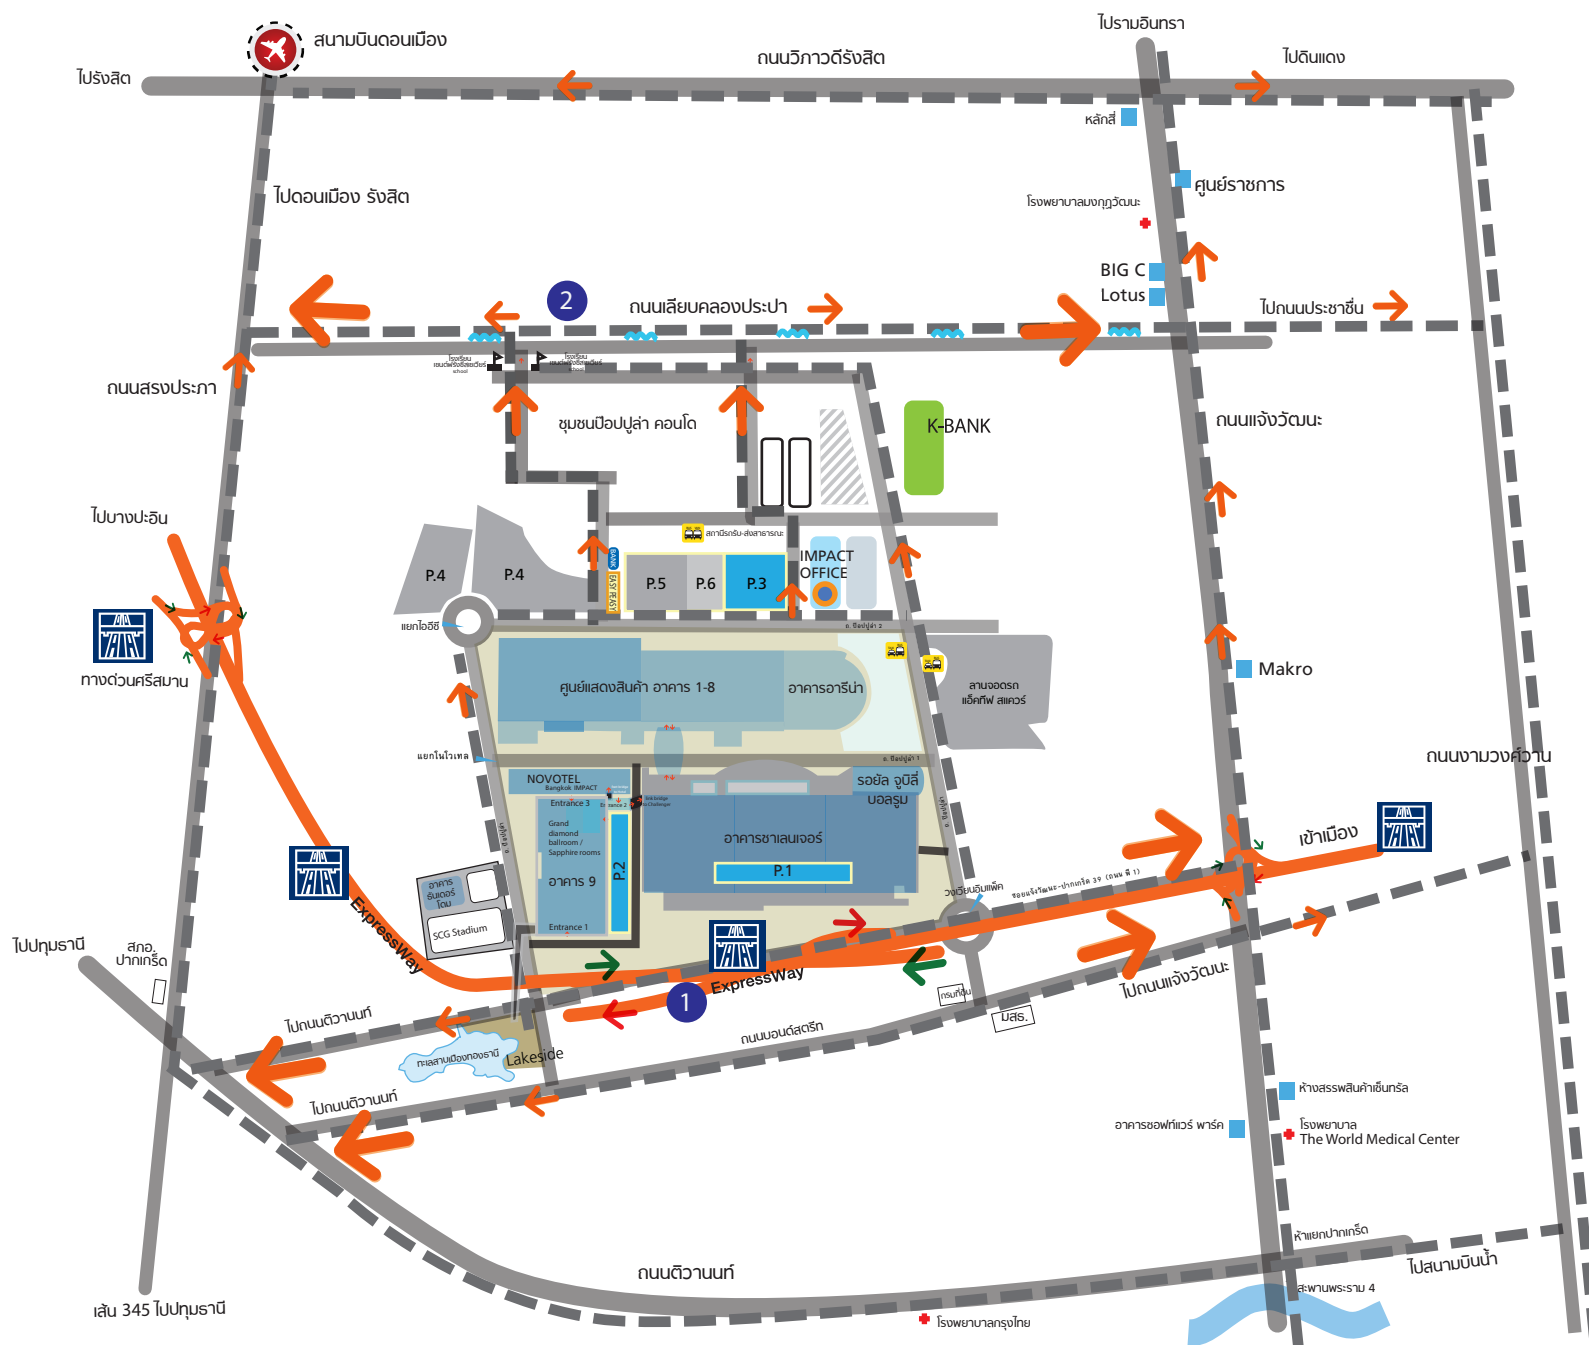

# แผนที่เส้นทางเดินรถ เข้า-ออก อิมแพ็ค เมืองทองธานี

## รถบริการสาธารณะ

**อิมแพ็ค ลิงค์ (IMPACT Link)**  
บริเวณเอทีริยม 3 อาคารชาเลนเจอร์  
เวลา 6.00-22.00 น. ทุกวัน

**รถตู้ 3 จุดจอด (Van)**  
บริเวณหน้าศาลาตา ยาย  
เวลา 6.00-22.00 น. ทุกวัน

**รถแท็กซี่ (Taxi)**  
บริเวณอาคารชาเลนเจอร์ 2  
Drop off อาคาร 2 และอาคาร 5  
หน้าอาคารอารีน่า  
ลานแอ็คทีฟ สแควร์

**รถปอ.166**  
ลานแอ็คทีฟ สแควร์  
เวลา 4.00-22.00 น. ทุกวัน

เส้นทางการเข้า-ออก 1 2

ทางด่วน (Expressway)

UP

DOWN

อาคารจอดรถในร่ม  
Indoor parking  
P.1 / P.2 / P.3

ลานจอดรถกลางแจ้ง  
Outdoor parking  
P.4 / P.5 / P.6 / Lakeside  
Aktiv square